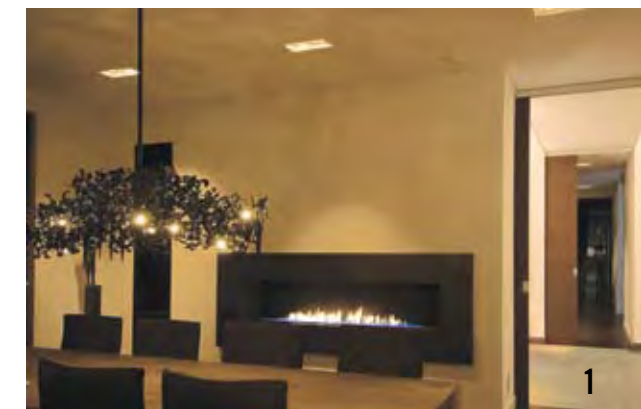

De setting: een prachtig Hollandse landschap met water en gras op de voorgrond, daarachter een rij bomen die imposante coulissen vormen en daarboven de sublieme laaglandse (wolken)lucht. Daarin een villa, strak en geometrisch van architectuur met mooie horizontale lijnen en een subtiel spel tussen binnen en buiten. De vraag was helder, maar niet eenvoudig: zorg bij de nieuwbouw van deze eigentijdse villa voor een natuurlijke overgang tussen tuin, architectuur en interieur. Die uitdaging gingen we graag aan. Door soepel samenspel en in persoonlijke dialoog met opdrachtgever, architect en aannemer heeft Het Fundament de wensen van de toekomstige bewoners

op een meer dan bevredigende manier weten te vertalen naar het interieur. Wezenlijk daarin waren de indelingsvoorstellen die we deden en het ontwerp van ruimtebepalende elementen als de oogstrelende vuurwanden, een home-cinema-wand en een barmeubel.

De strakke lijnen van de interieurarchitectuur en de meubels zijn weliswaar in contrast met de organische vormen buiten, toch ademt heel het interieur de rust van de natuur. Dat hebben we bereikt door onder meer de materiaalkeuze - hout, natuursteen, leer, linnen, wol - en door het kleurgebruik. Op die manier ►

HET FUNDAMENT
INTERIEUR
ARCHITECTEN